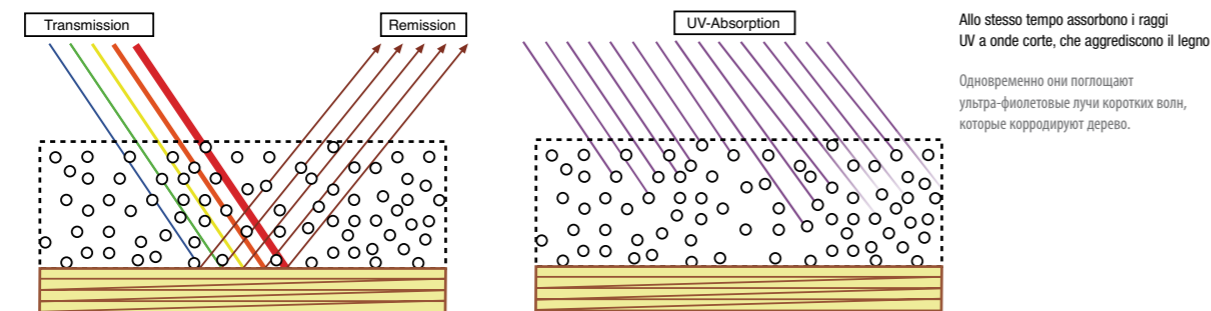

**Novità: Sistema UV incolore
per interni ed esterni!**
**Новое: Бесцветная УФ-система
для внутренних и наружных
работ**

Meravigliosamente invisibile

La nuova gamma si fa notare: il nuovo sistema UV olassy protegge in modo affidabile il legno dall'ingiallimento, sia nella versione in colore chiaro che incolore, ed è diluibile con acqua.

Test di resistenza superato

Il sistema UV ha superato il test di resistenza su numerosi oggetti. Un esempio: l'immagine accanto mostra la differenza tra una comune vernice a base acquosa e la vernice trasparente UVL olassy. L'esposizione alle intemperie è avvenuta ad un'inclinazione di 45° a sud a 1.300 metri s.l.m. per un periodo di oltre due anni. Il risultato mostra che la vernice trasparente UVL olassy protegge efficacemente contro le intemperie e l'ingrigimento, anche nei punti critici con presenza di resina.

Чудесно невидимо

Это расширение ассортимента может себя показать: новая ультра-фиолетовая система olassy защищает надежно от темного пожелтения бесцветно или со светлыми пигментами. И это на водоразбавляемой основе.

Тест прочности выдержан

УФ-система выдержала практический тест в многочисленных объектах. Пример: иллюстрация слева показывает различие между стандартной водянистой лазурью и лазурью olassy UVL-Lasur. Тест погодоустойчивости соответствовал больше чем 2-летнему периоду при 45° в южном расположении на высоте 1.300 м выше уровня моря. Результат: лазурь olassy UVL-Lasur защищает надежно от выветривания и обесцвечивания (серости) даже в критических местах смолянистых сучков.

Allo stesso tempo assorbono i raggi UV a onde corte, che aggrediscono il legno.

Бесцветные пигменты нано шкалы отражают - рефлектируют попадающий цветной свет длинных волн в оттенке цвета дерева.